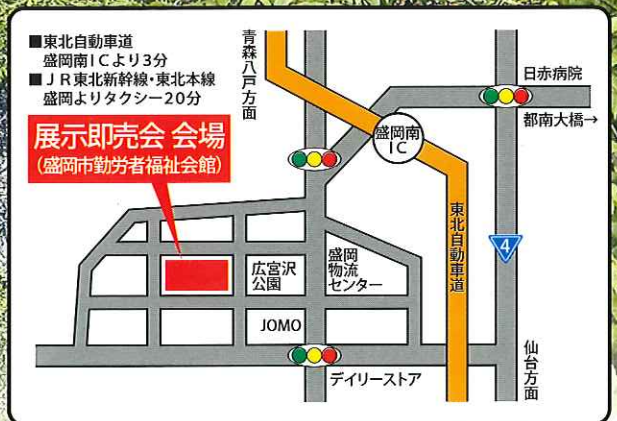

恒例
大抽選会開催!!

2015
6月2日 火 PM12:00~PM6:00

6月3日 水 AM10:00~PM4:00

場所

盛岡市勤労者福祉会館
〈大ホール〉

矢巾町流通センター南1丁目2-7

新日東鋼管株式会社